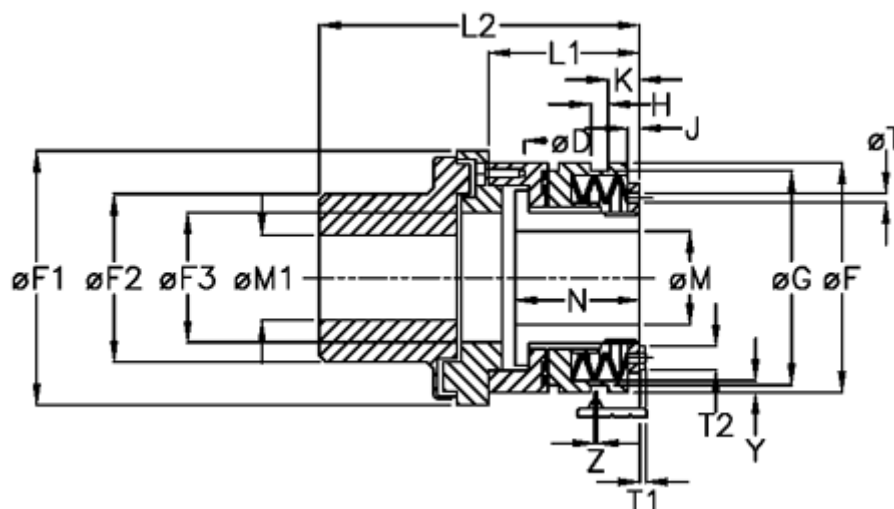

Varenummer: 46914541

Beskrivelse: Sikkerhedskobling Safeguard D 45 S

Mål

D = 6xM8	K = 20.0	Tallerkenfjeder montering = 6x1S
F = 120	L1 = 78.0	Tallerkenfjeder udførelse = S - let
F1 = 128	L2 = 176.0	Y = 2
F2 = 90	M1 max = 60	Z = 0.1
F3 = 70	M max = 45	
G = 112.0	M min = 18	
H = 10	T1 = 4.0	
J = 8.5	T2 = 10	